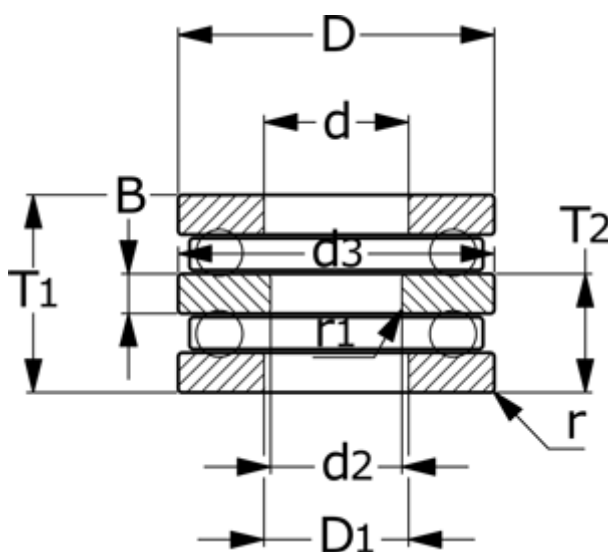

Varenummer: 572002502901
Beskrivelse: NSK Dobbeltretnings trykleje 52206
d=25 D=52 T=29

Mål

= Flere måldata: Hent PDF katalog under dokumenter

B = 7
d = 30
D = 52
D1 = 32
d2 = 25
d3 = 52
r = 0.6

R1 = 0.3
T1 = 29
T2 = 18